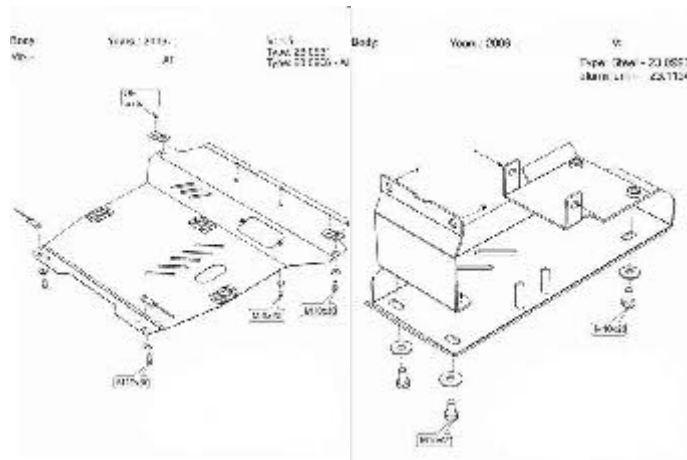

E-Mail: info@sgs4x4.de

Ähnliche Abbildung

Ähnliche Abbildung

KOFFERRAUMSCHALE + FUSSRAUMSCHALEN:

20-7837-1 Kofferraum

40-7837-1 Fussraum vorne links

41-7837-1 Fussraum vorne rechts

mad Power Springs versorgen jedes Auto maßgeschneidert mit zusätzlicher Federkraft. Die Serienfederung wird exakt mit der erforderlichen Zusatzkraft unterstützt. mad Powersprings bemerken Sie nicht, obwohl sie immer vorhanden sind. Sie würden Sie aber sofort vermissen, wenn sie fehlen würden.