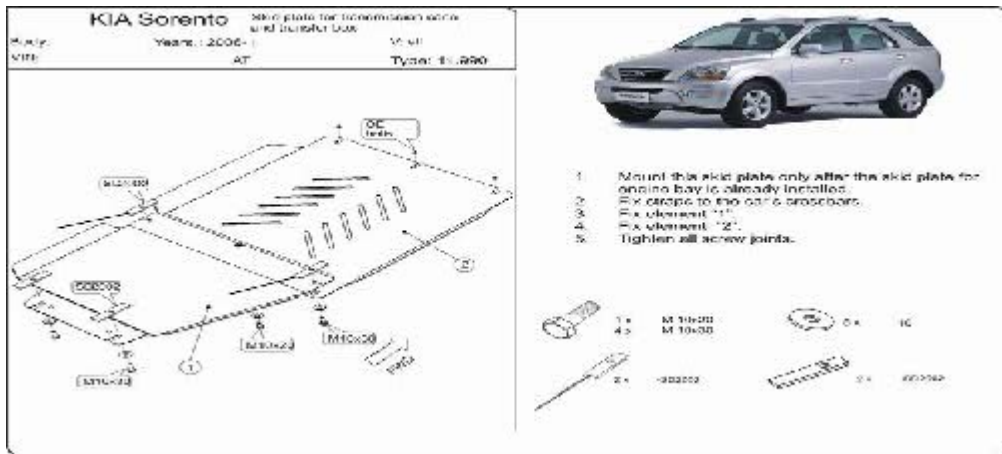

Unterfahrschutz SHERIFF

powerd by **SGS**

Sie fahren öfters abseits befestigter Strassen und haben immer ein flaeses Gefühl im Magen, dass Ihnen ein Steinschlag, Felsbrocken oder sonstiger Fremdkörper die Ölwanne, Getriebegehäuse, Achsdifferential oder Lenkstange beschädigen könnte?

Dann sind Sie bei uns richtig!

Wir vertreiben das wohl breiteste Programm an Unterfahrschutzsystemen für Pkw, SUV, Geländewagen, Transporter und ATV im Markt.

Die Unterfahrschutzsysteme werden größtenteils an vorhandenen Befestigungspunkten stabil direkt am Rahmen befestigt.

Stand: 01.2015

Teile Nr.	Modell	Bj.	Motor	Unterfahrschutz für...	Material	Preis inkl. 19% MwSt.
11.0989	JC	2006-2009	alle	Motor	3mm Stahl	183,26 €
11.0990	JC nur mit 11.0989	2006-2009	alle	Getriebe+Verteilerget.	3mm Stahl	183,26 €
11.1706	JC	2006-2009	alle	Motor	Stahl 2,5mm gepresst	167,79 €
11.1350	JC	2006-2009	alle	Tank	3mm Stahl	191,59 €